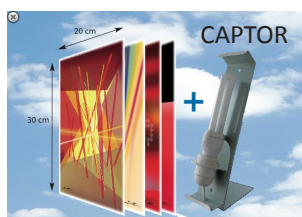

(Novaclac utilisable pour habitation)

Piège à guêpes

Piège à guêpes et frelons 2,4 L	6,50 € HT (1)
Guep'clac 500 ml	9,31 € HT (1)

Attrape mouches

CAPTOR (électrique)	16,71 € HT (1)
CAPTOR recharges (x6)	9,15 € HT (1)
Rouleau dévidoir à suspendre 9 m	13,08 € HT (1)
kit complet ruban englué (700 m)	78,80 € HT (1)
Recharge ruban englué 700 m	37,60 € HT (1)
Bloc de 6 feuilles étales engluées	10,72 € HT (1)