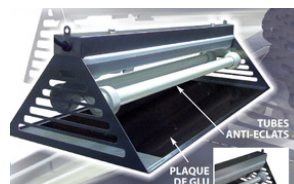

Destructeurs d'insectes

Désinsecteur à plaque glue