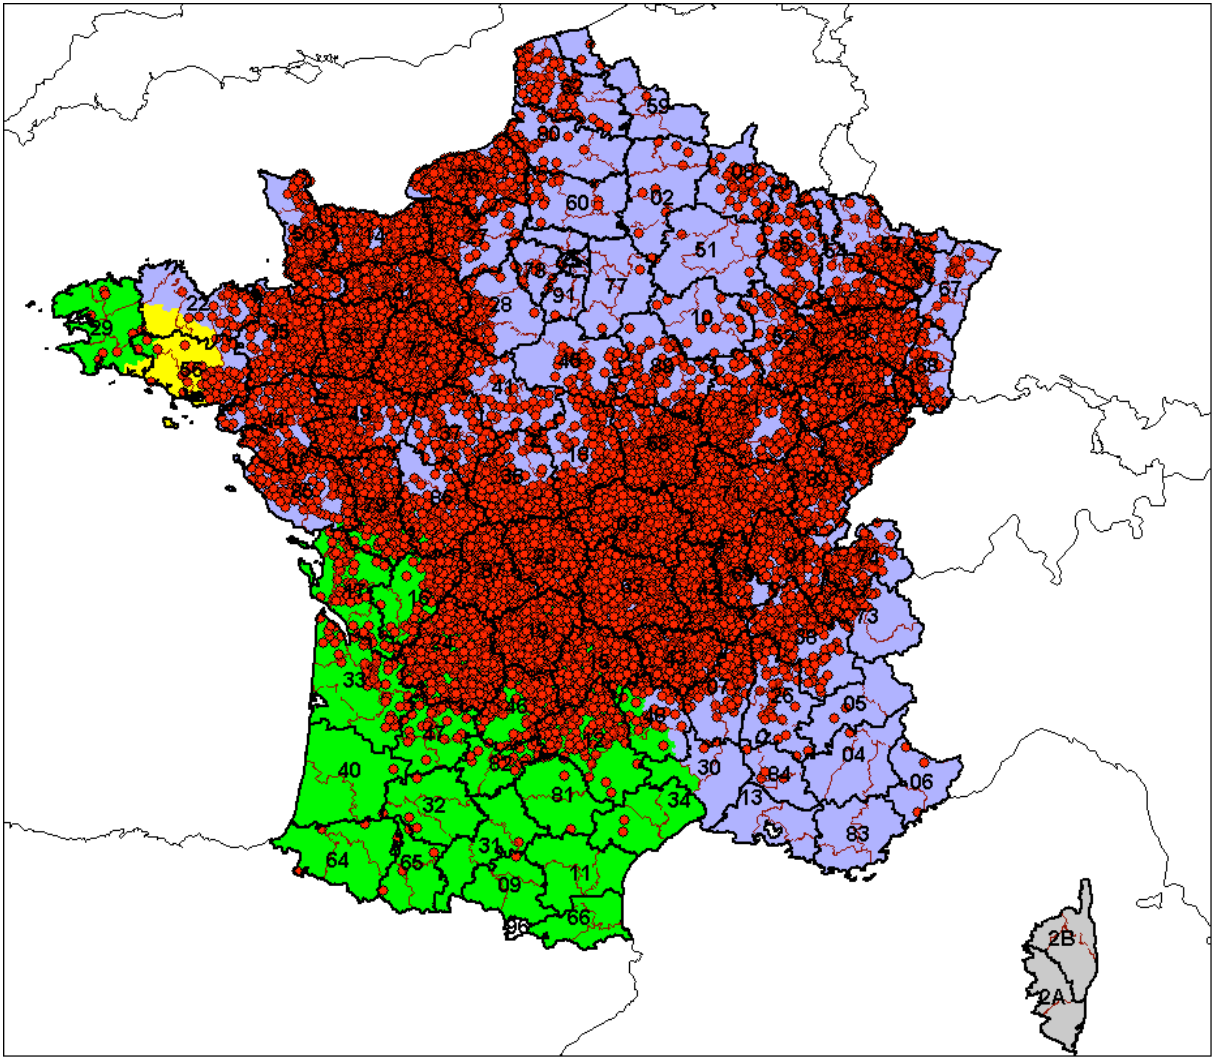

extension des zones FCO – 12/11/2008

Rond rouge	Foyer de FCO BTV 8
Rond bleu	Foyer de FCO BTV 1
Rond jaune	Foyer de FCO BTV 1 et 8
Zone en bleu	Zone réglementée sérotype 8
Zone en vert	Zone Réglementée sérotype 1 et 8
Zone en jaune	Extension de la Zone Réglementé 1 et 8
Zone en gris	Zone Réglementée sérotype 1-2-4-16