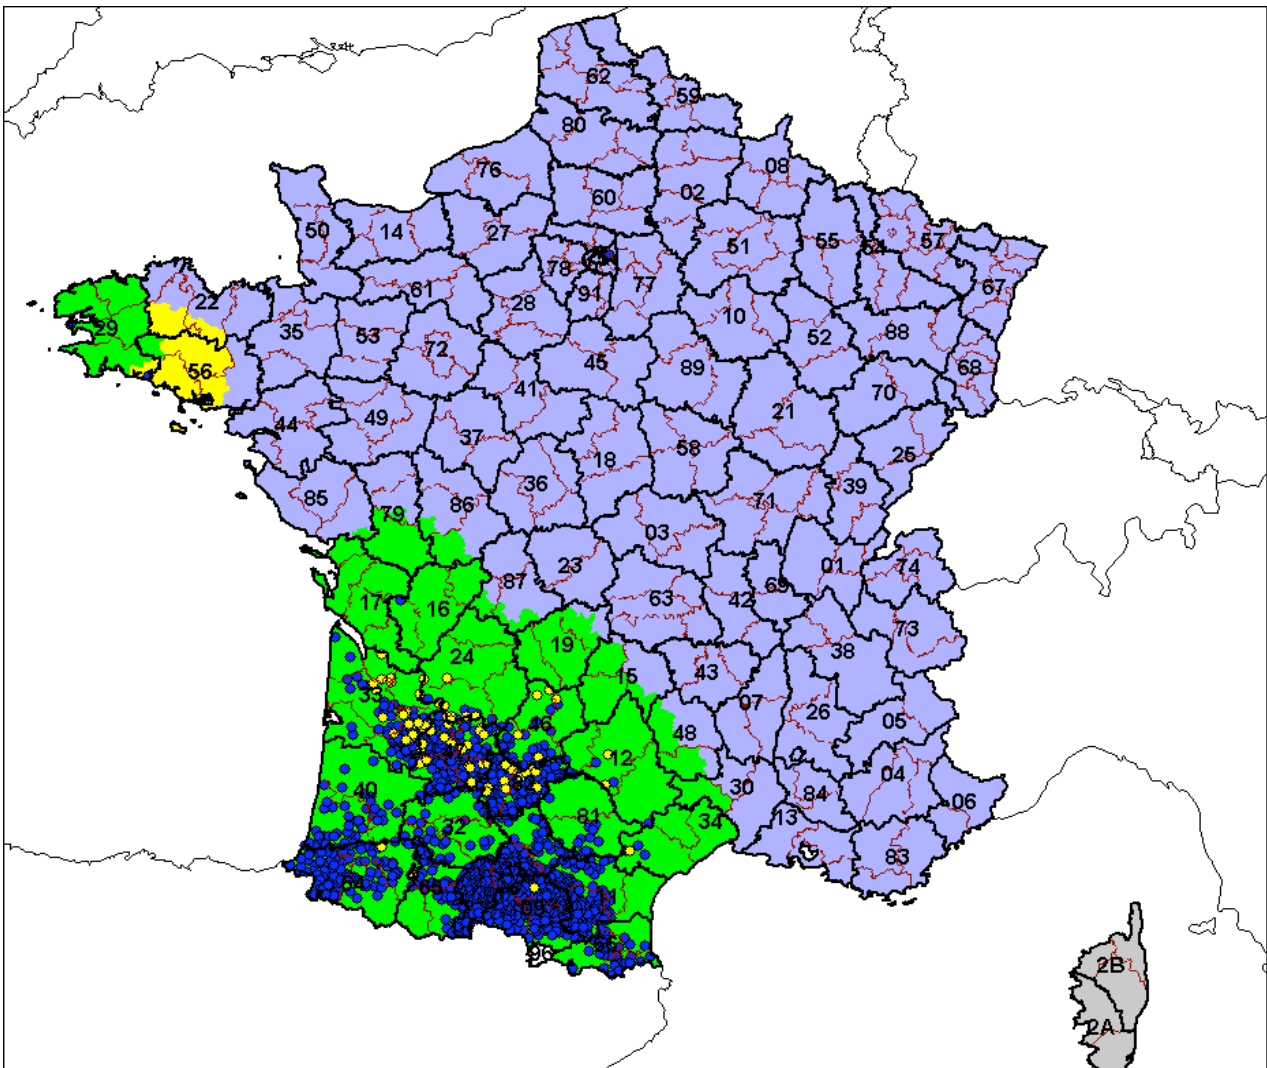

extension des zones FCO – 12/11/2008

Rond rouge	Foyer de FCO BTV 8
Rond bleu	Foyer de FCO BTV 1
Rond jaune	Foyer de FCO BTV 1 et 8
Zone en bleu	Zone réglementée sérotype 8
Zone en vert	Zone Réglementée sérotype 1 et 8
Zone en jaune	Extension de la Zone Réglementé 1 et 8
Zone en gris	Zone Réglementée sérotype 1-2-4-16