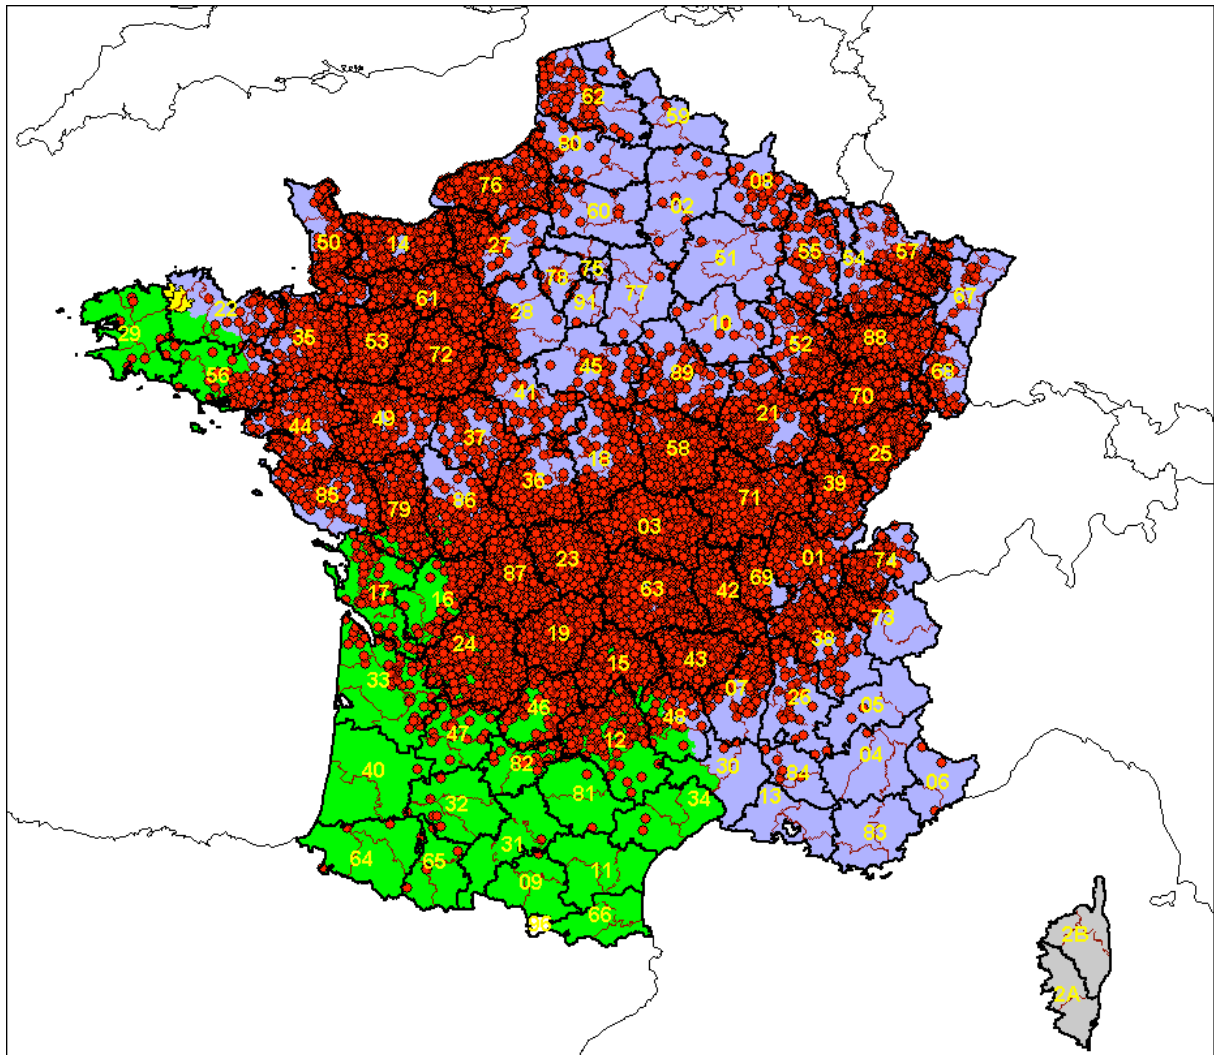

## extension des zones FCO – 18/11/2008

Rond rouge	Foyer de FCO BTV 8
Rond bleu	Foyer de FCO BTV 1
Rond jaune	Foyer de FCO BTV 1 et 8
Zone en bleu	Zone réglementée sérotype 8
Zone en vert	Zone Réglementée sérotype 1 et 8
Zone en jaune	Extension de la Zone Réglementé 1 et 8
Zone en gris	Zone Réglementée sérotype 1-2-4-16

### **départements de la zone réglementée (sérotipe 8)**

- département de l’Ain ;
- département de l’Aisne ;
- département de l’Allier ;
- département des Alpes-de-Haute-Provence ;
- département des Hautes-Alpes ;
- département des Alpes-Maritimes ;
- département de l’Ardèche ;
- département des Ardennes ;
- département de l’Aube ;
- département des Bouches-du-Rhône ;
- département du Calvados ;
- département du Cantal : cantons de Allanche, Champs-sur-Tarentaine-Marchal, Condat, Massiac, Murat, Ruynes-en-Margeride, Saint-Flour-Nord, Saint-Flour-Sud, Saint-Flour ;
- département du Cher ;
- département de la Corrèze : cantons de Bort-les-Orgues, Eygurande, Sornac, Ussel-Est, Ussel ;
- département de la Côte-d’Or ;
- département des Côtes-d’Armor : arrondissement de Dinan et cantons de Bégard, Bourbriac, Châtelaudren, Étables-sur-Mer, Guingamp, Lamballe, Lannion, Lanvollon, Lézardrieux, Moncontour, Paimpol, Perros-Guirec, Pléneuf-Val-André, Ploëuc-sur-Lié, Plouagat, Plouguenast, Plouha, Pontrieux, Quintin, Roche-Derrien, Tréguier, Languieux, Plérin, Ploufragan, Saint-Brieuc ;
- département de la Creuse ;
- département du Doubs ;
- département de la Drôme ;
- département de l’Eure ;