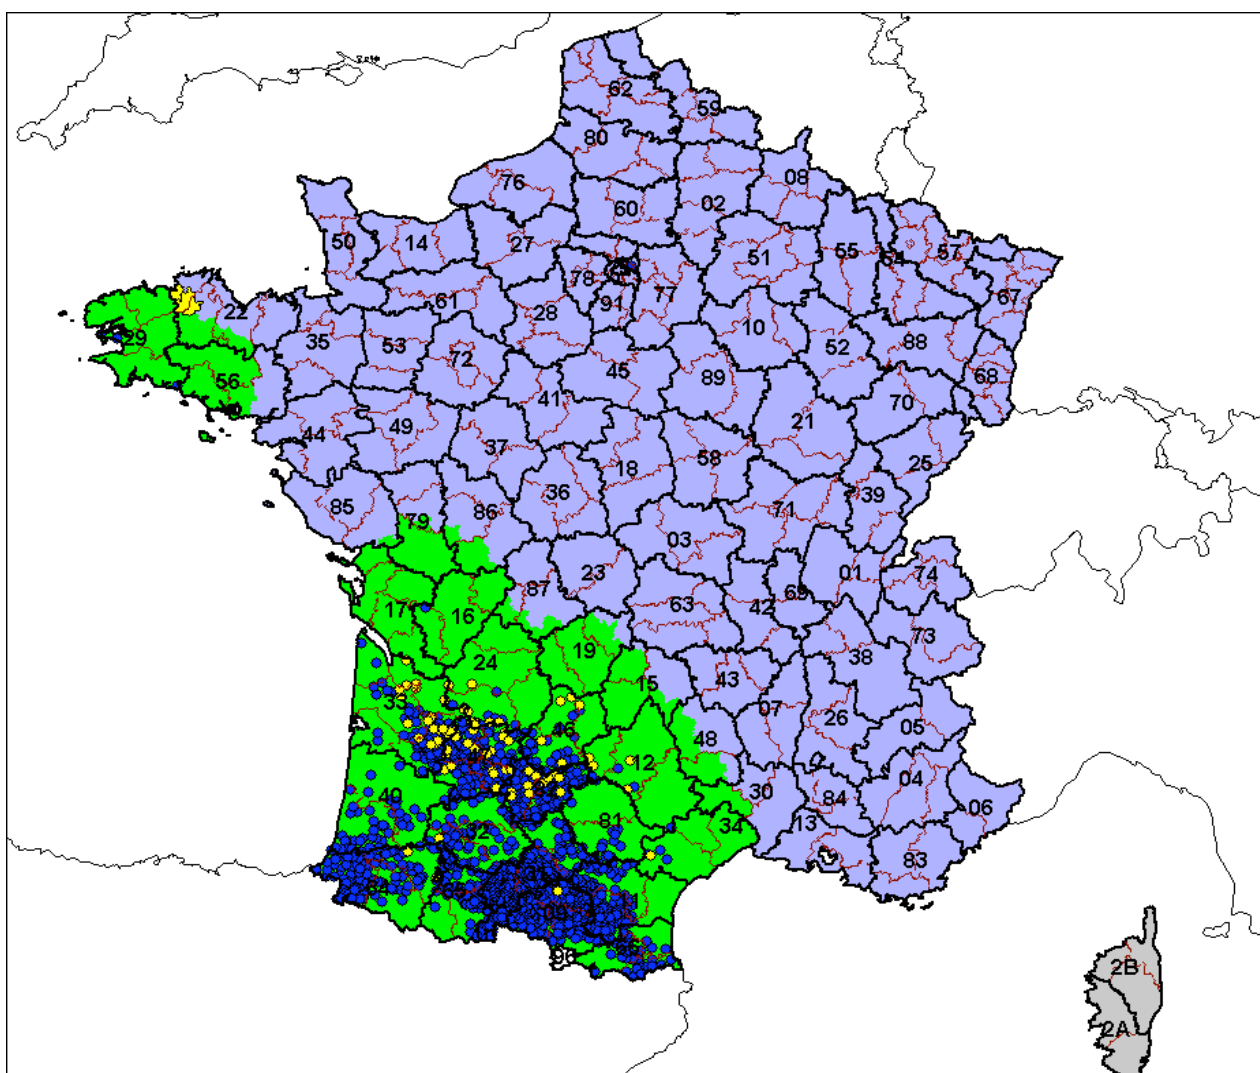

## extension des zones FCO – 18/11/2008

Rond rouge	Foyer de FCO BTV 8
Rond bleu	Foyer de FCO BTV 1
Rond jaune	Foyer de FCO BTV 1 et 8
Zone en bleu	Zone réglementée sérotype 8
Zone en vert	Zone Réglementée sérotype 1 et 8
Zone en jaune	Extension de la Zone Réglementé 1 et 8
Zone en gris	Zone Réglementée sérotype 1-2-4-16

### **départements de la zone réglementée (sérotipe 8)**

- département de l’Ain ;
- département de l’Aisne ;
- département de l’Allier ;
- département des Alpes-de-Haute-Provence ;
- département des Hautes-Alpes ;
- département des Alpes-Maritimes ;
- département de l’Ardèche ;
- département des Ardennes ;
- département de l’Aube ;
- département des Bouches-du-Rhône ;
- département du Calvados ;
- département du Cantal : cantons de Allanche, Champs-sur-Tarentaine-Marchal, Condat, Massiac, Murat, Ruynes-en-Margeride, Saint-Flour-Nord, Saint-Flour-Sud, Saint-Flour ;
- département du Cher ;
- département de la Corrèze : cantons de Bort-les-Orgues, Eygurande, Sornac, Ussel-Est, Ussel ;
- département de la Côte-d’Or ;
- département des Côtes-d’Armor : arrondissement de Dinan et cantons de Bégard, Bourbriac, Châtelaudren, Étables-sur-Mer, Guingamp, Lamballe, Lannion, Lanvollon, Lézardrieux, Moncontour, Paimpol, Perros-Guirec, Pléneuf-Val-André, Ploëuc-sur-Lié, Plouagat, Plouguenast, Plouha, Pontrieux, Quintin, Roche-Derrien, Tréguier, Languieux, Plérin, Ploufragan, Saint-Brieuc ;
- département de la Creuse ;
- département du Doubs ;
- département de la Drôme ;
- département de l’Eure ;