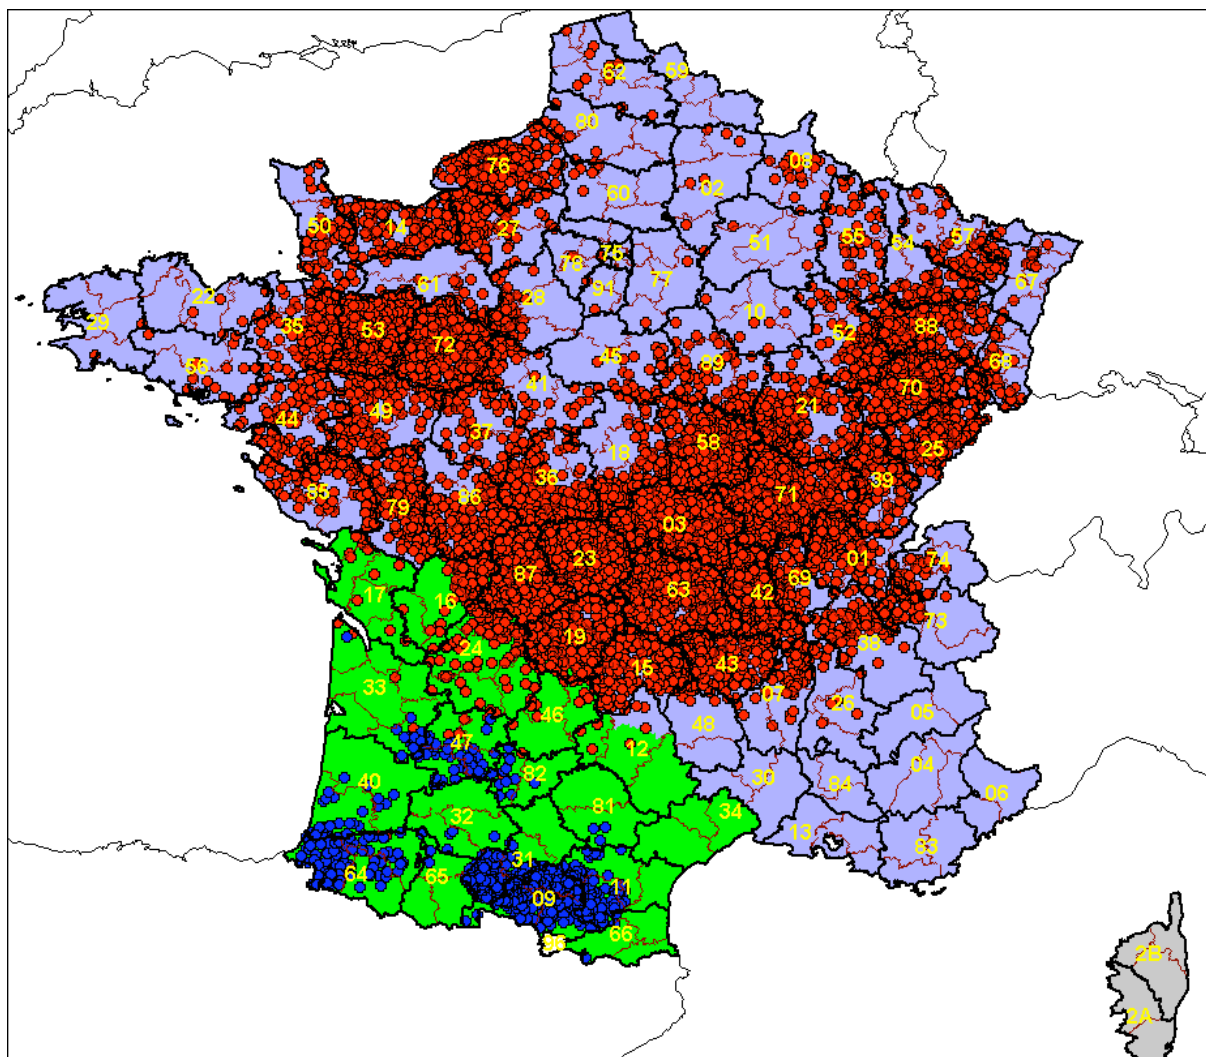

zones FCO – 22/09/2008

Rond rouge	Foyer de FCO BTV 8
Rond bleu	Foyer de FCO BTV 1
Zone en bleu	Zone réglementée sérotype 8
Zone en vert	Zone Réglementée sérotype 1 et 8
Zone en gris	Zone Réglementée sérotype 1-2-4-16

départements de la zone réglementée (sérotype 8)

- département de l’Ain ;
- département de l’Aisne ;
- département de l’Allier ;
- département des Alpes-de-Haute-Provence ;
- département des Hautes-Alpes ;
- département des Alpes-Maritimes ;
- département de l’Ardèche ;
- département des Ardennes ;
- département de l’Aube ;
- département de l’Aveyron : cantons de Conques, Entraygues-sur-Truyère, Espalion, Estaing, Laguiole, Mur-de-Barrez, Saint-Amans-des-Cots, Saint-Chély-d’Aubrac, Sainte-Geneviève-sur-Argence, Saint-Geniez-d’Olt ;
- département des Bouches-du-Rhône ;
- département du Calvados ;
- département du Cantal ;
- département du Cher ;
- département de la Corrèze : arrondissements de Tulle, d’Ussel et cantons de Juillac, Lubersac, Vigeois ;
- département de la Côte-d’Or ;
- département des Côtes-d’Armor ;